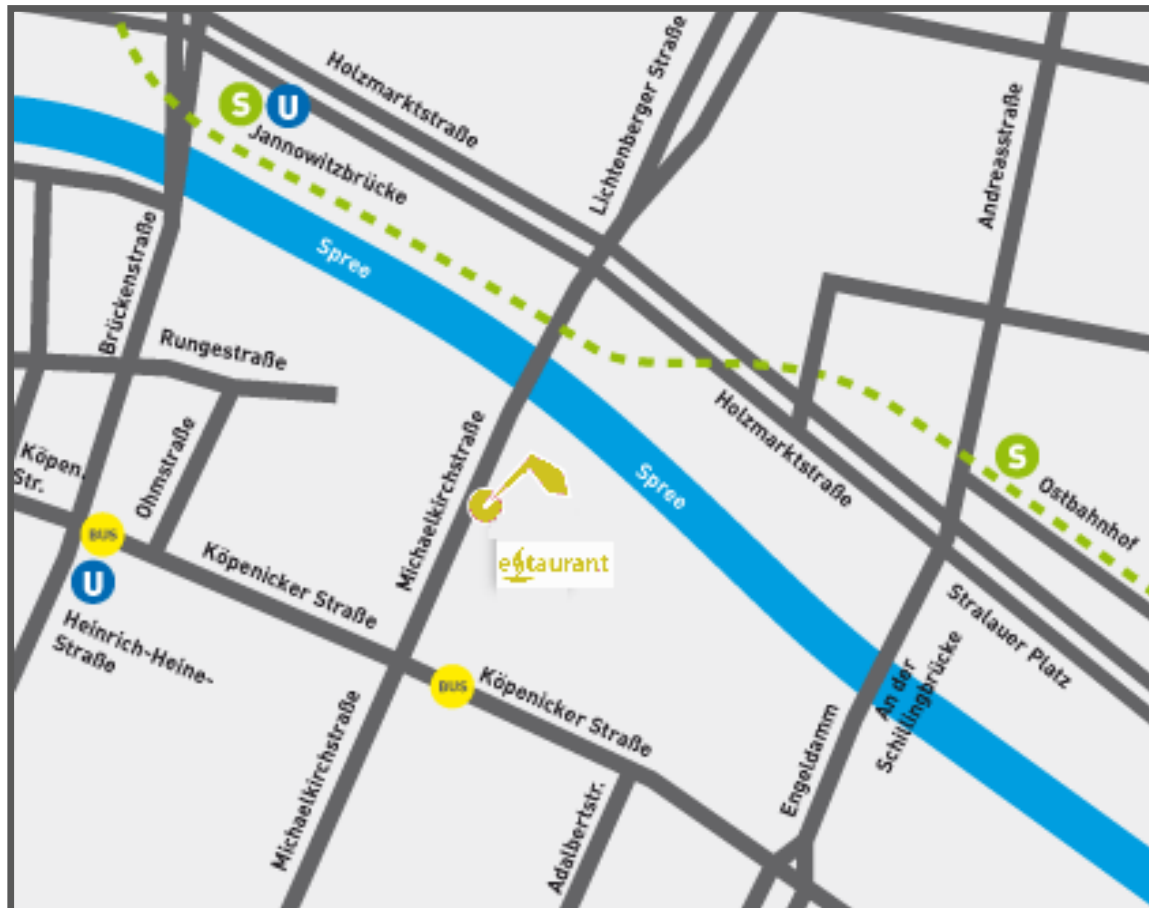

Michaelkirchstr. 17 – 18 | 10179 Berlin/Mitte | Telefon: 030 - 28 87 89 67

Das Esstaurant Berlin liegt in der Mitte von Berlin. Ihr findet uns in der Michaelkirchstraße 17-18 Haus A Eingang B.

Mit der S-Bahn

Ihr erreicht uns mit der S-Bahn der Linien S3, S7, S5, S9 und S75. Das Esstaurant Berlin befindet sich zwischen dem Ostbahnhof und der Jannowitzbrücke. Daher könnt Ihr an beiden Bahnhöfen aussteigen und die Holzmarktstraße entlang, in die Michaelkirchstraße, Richtung Spree laufen.

Mit der U-Bahn

Auch mit der U-Bahn der Linie U8 erreicht Ihr uns. An der Station Heinrich-Heine-Str. aussteigen und die Köpenicker Straße Richtung Kreuzberg laufen. Links in die Michaelkirchstraße abbiegen und schon seid Ihr bei uns.

Mit dem Bus

Der Bus der Linie 265 hält genau an der Ecke Köpenicker Straße / Michaelkirchstraße.

Mit dem Auto

Die gezeigte Karte könnt Ihr Euch als PDF herunterladen. Oder Ihr lasst Euch direkt über Google-Maps die Route von Eurem Ausgangsort berechnen. Die Michaelkirchstraße hält genügend Parkflächen für Euch bereit.